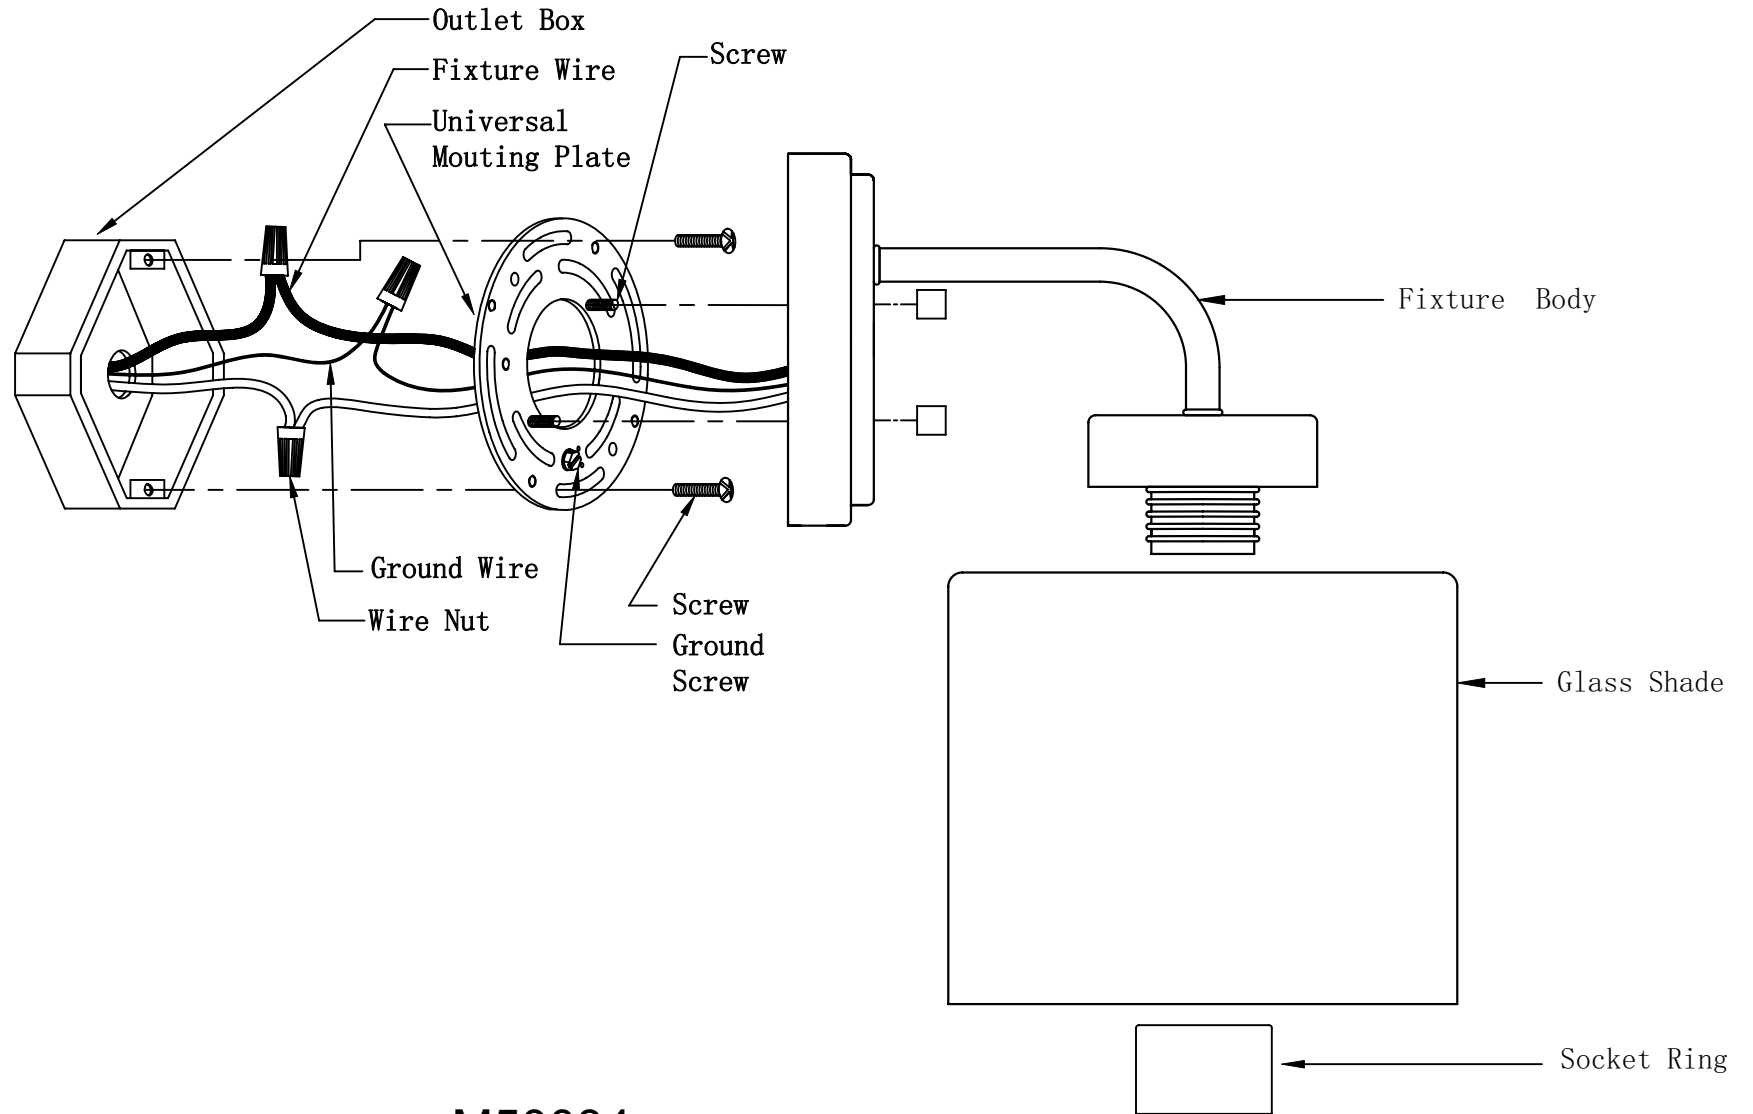

MERIDIAN

LITE TRENDS

M50034